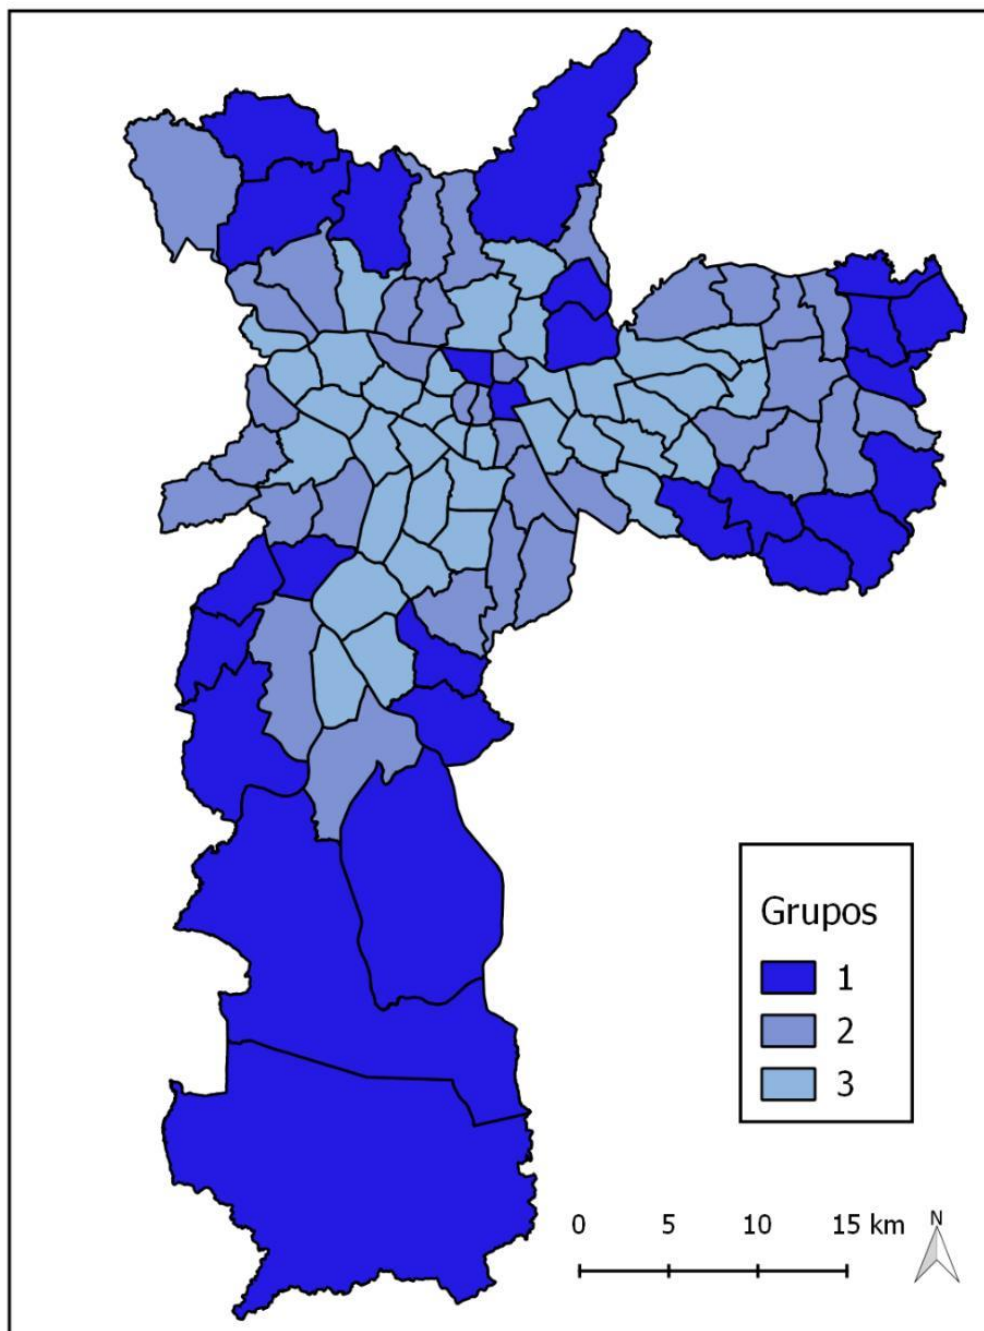

SECRETARIA MUNICIPAL DE CULTURA

MAPA DE DISTRITOS DA CIDADE DE SÃO PAULO DISTRIBUÍDOS PELAS FAIXAS DE RENÚNCIA FISCAL

EDITAL PROMAC 2020

LISTA DE DISTRITOS QUE COMPÕEM CADA FAIXA DE RENÚNCIA FISCAL

EDITAL PROMAC 2020

DISTRITOS FAIXA 1	DISTRITOS FAIXA 2	DISTRITOS FAIXA 3
Bom Retiro	Anhanguera	Água Rasa
Brás	Barra Funda	Alto de Pinheiros
Brasilândia	Cachoeirinha	Aricanduva
Campo Limpo	Cambuci	Artur Alvim
Capão Redondo	Cangaíba	Bela Vista
Cidade Ademar	Casa Verde	Belém
Cidade Tiradentes	Cidade Dutra	Butantã
Grajaú	Cidade Líder	Campo Belo
Iguatemi	Cursino	Campo Grande
Itaim Paulista	Ermelino Matarazzo	Carrão
Jaraguá	Guaianases	Consolação
Jardim Ângela	Ipiranga	Freguesia do Ó
Jardim Helena	Itaquera	Itaim Bibi
Lajeado	Jabaquara	Jaguara
Marsilac	Jaçanã	Jardim Paulista
Parelheiros	Jaguaré	Lapa
Pedreira	Jardim São Luís	Liberdade
Perus	José Bonifácio	Moema
São Mateus	Limão	Moóca
São Rafael	Mandaqui	Penha
Sapopemba	Morumbi	Perdizes
Tremembé	Pari	Pinheiros
Vila Andrade	Parque do Carmo	Ponte Rasa
Vila Curuçá	Pirituba	Santa Cecília
Vila Maria	Raposo Tavares	Santana
Vila Medeiros	República	Santo Amaro
	Rio Pequeno	São Lucas
	Sacomã	Saúde
	São Domingos	Socorro
	São Miguel	Tatuapé
	Sé	Tucuruvi
	Vila Jacuí	Vila Formosa
	Vila Prudente	Vila Guilherme
	Vila Sônia	Vila Leopoldina
		Vila Mariana
		Vila Matilde